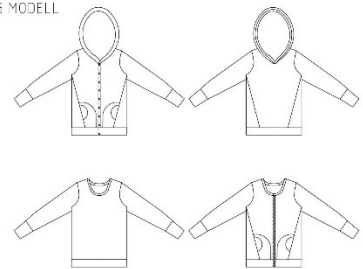

twisted

storlek 32 - 60

KORT MODELL

LÅNG MODELL

sewingheartdesign

<https://sewingheartdesign.wordpress.com/>