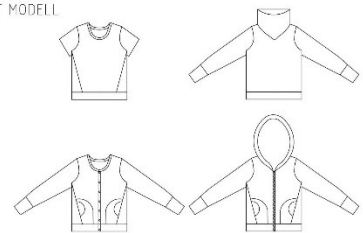

twisted

storlek 32 - 60

KORT MODELL

LÅNG MODELL

sewingheartdesign

<https://sewingheartdesign.wordpress.com/>