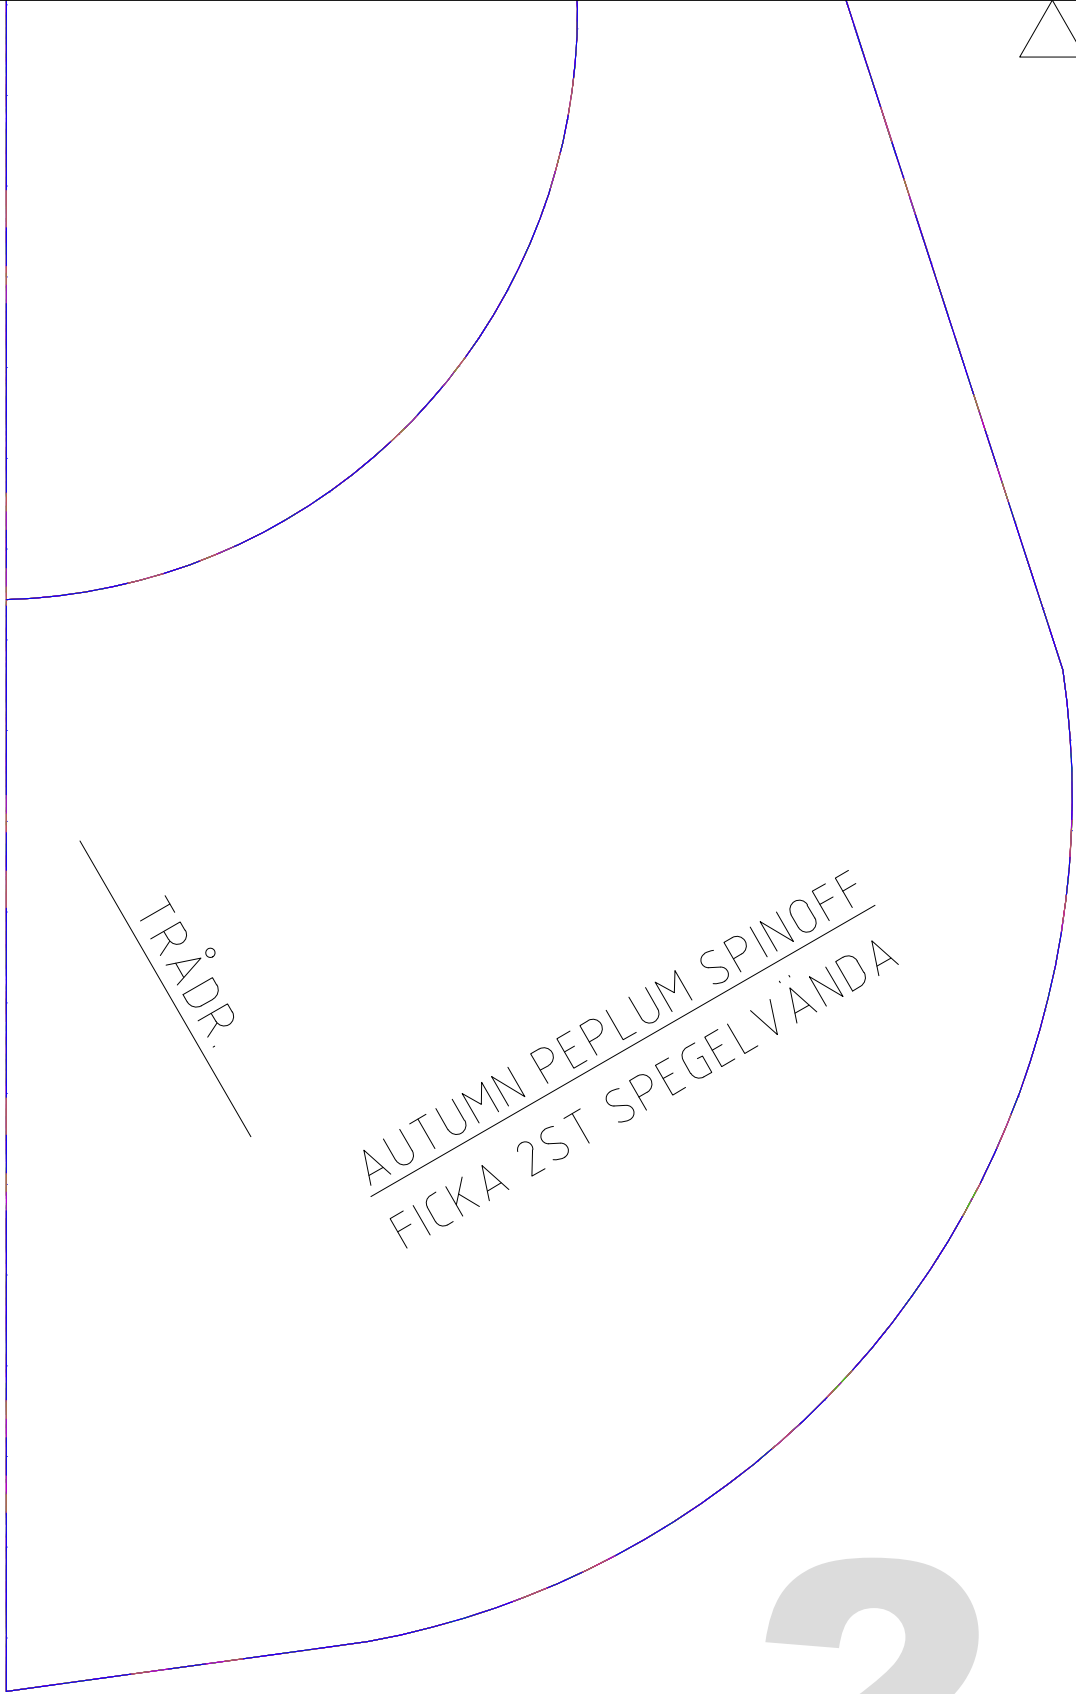

Kontroll-  
ruta  
30x30mm

Modellnr.  
114.1

FICKÖPPNING RITAS  
AV PÅ KJOLEN

Sida 1

TRÅDR

AUTUMN PEPLUM SPINOFF  
FICKA 2ST SPEGELVÄNDA

2